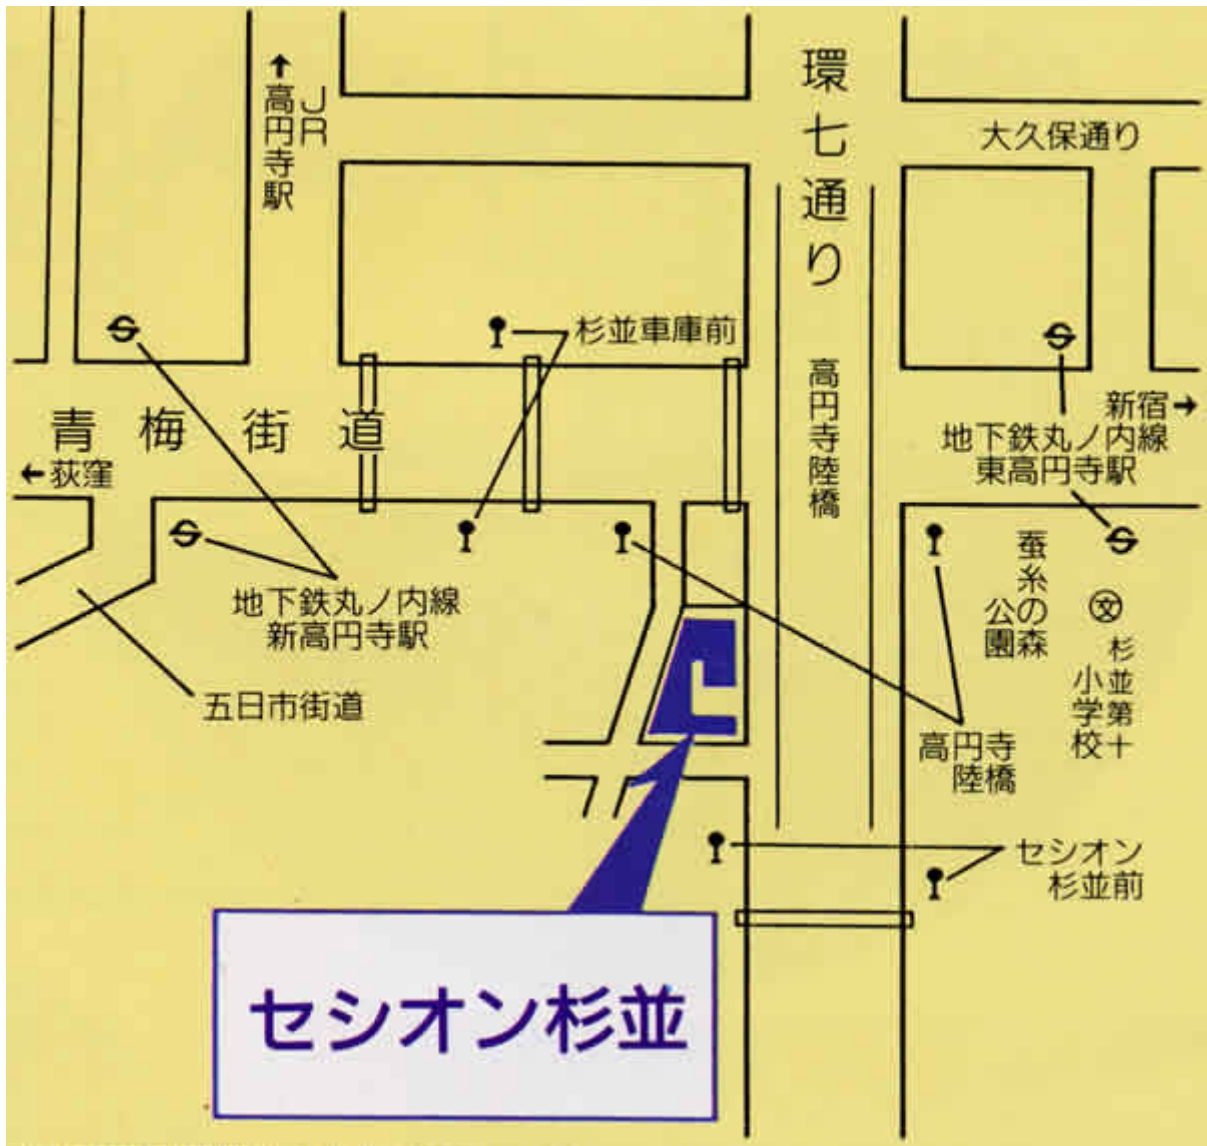

# 会場のご案内

- ◆地下鉄丸ノ内線「東高円寺」下車徒歩5分、「新高円寺」駅下車7分
- ◆都営/京王バス(渋谷駅—阿佐ヶ谷駅)「セシオン杉並前」下車  
または「高円寺陸橋」下車徒歩2分
- ◆関東バス(中野駅—五日市街道営業所)「杉並車庫前」下車徒歩5分
- ◆関東/京王バス(永福町—高円寺駅)「新高円寺」下車徒歩7分